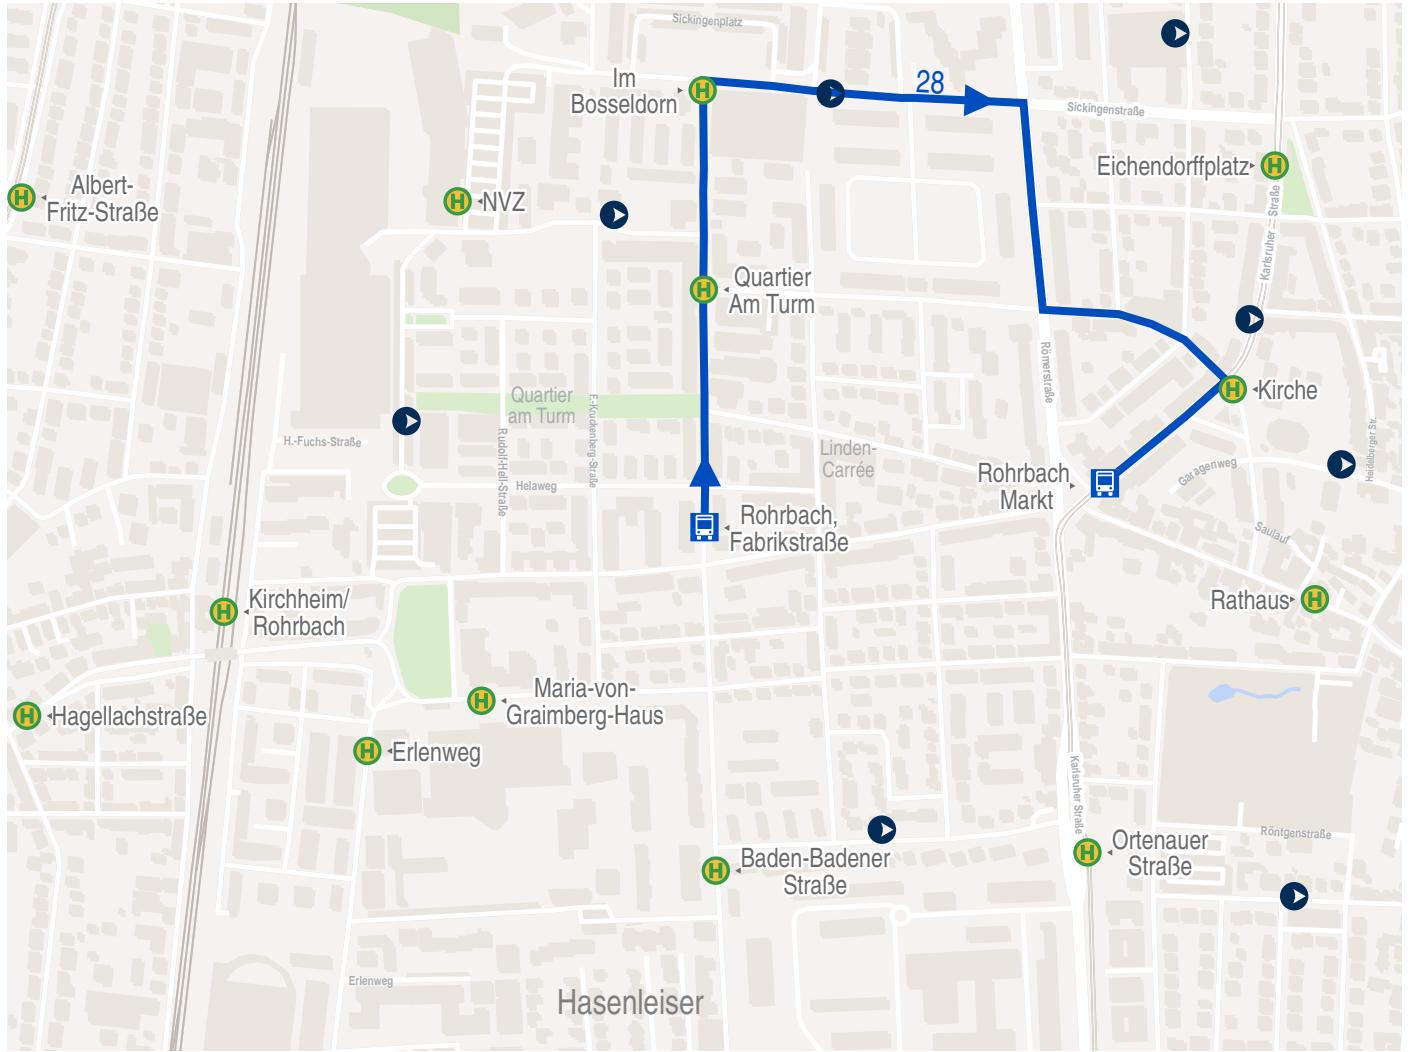

# Stadtplan der Starthaltestelle Rohrbach, Fabrikstraße

Grundlage: Georeferenzierte Adressdaten Baden-Württemberg  
 © Landesvermessungsamt Baden-Württemberg (www.lv-bw.de) vom 28.01.04, Az:2851.2-D/2562

© OpenStreetMap - Mitwirkende

125 m    250 m    375 m    500 m

— Bus   
  Bus   
  Haltestelle   
  Car-Sharing