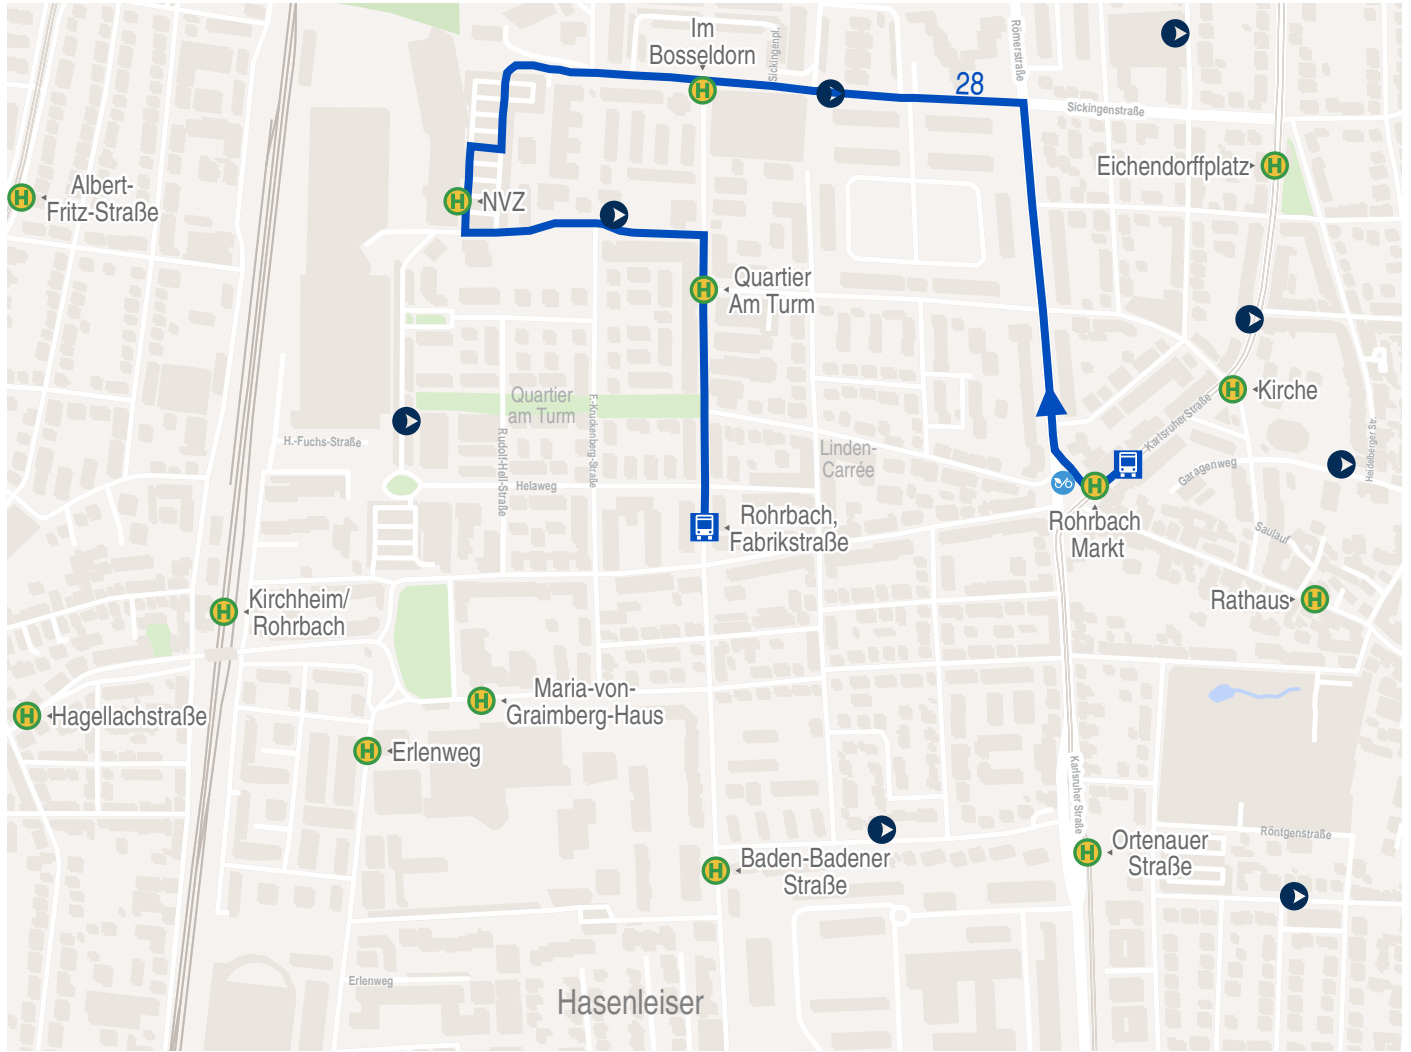

Stadtplan der Zielhaltestelle Rohrbach, Fabrikstraße

Grundlage: Georeferenzierte Adressdaten Baden-Württemberg
 © Landesvermessungsamt Baden-Württemberg (www.lv-bw.de) vom 28.01.04, Az:2851.2-D/2562

© OpenStreetMap - Mitwirkende

-  Bus
-  Bus
-  Haltestelle
-  Car-Sharing
-  VRNnextbike